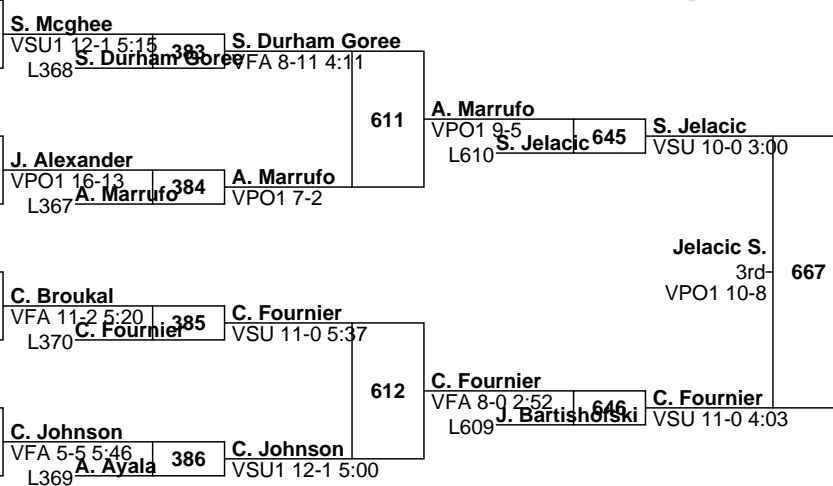

BYE		B. Hermel	
L301 B. Hermel		BYE	
BYE		L333 B. Mestas	351
L302 S. Mcghee		S. Mcghee	
L303 E. De Brum		L332 D. Leyva	352
L304 D. Bonner	334	E. De Brum	
L305 J. Alexander		L331 A. Schuller	353
L306 C. Johnson		L330 V. Davilla	354
BYE		BYE	
L307 J. Kennedy		L329 C. Broukal	355
L308 R. Guidry	335	VFA 4-2 0:51	
L309 C. Johnson		L328 R. Horvath	356
BYE		BYE	
L310 S. Blankenship		L327 E. Fergeson	357
L311 M. Spix	336	VFA 5-0 2:06	
		L326 K. Heath	358