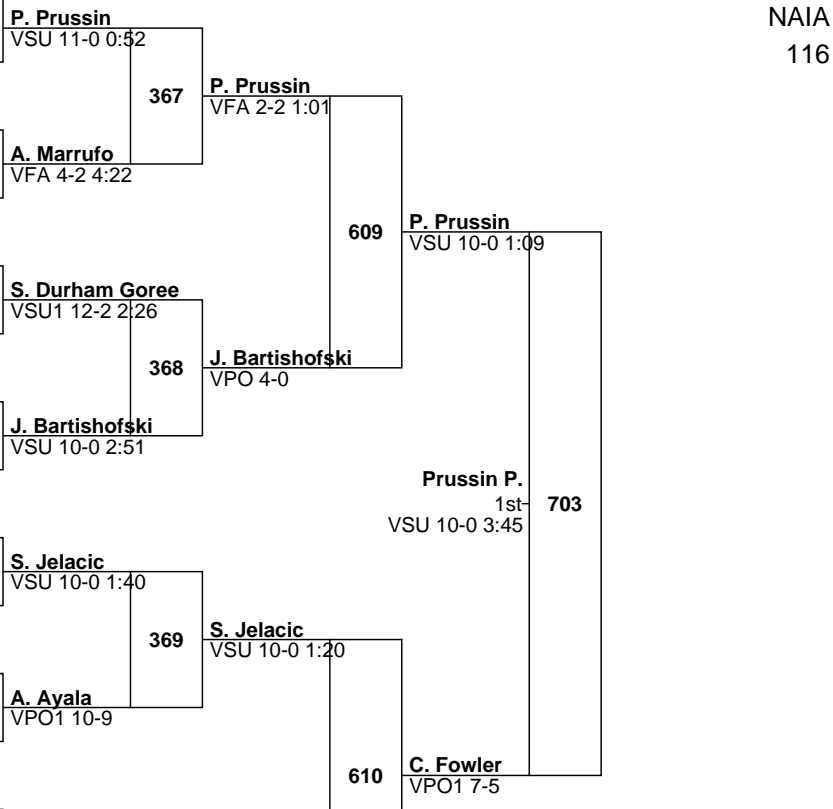

1 Peyton Prussin <i>Life</i>		P. Prussin	
BYE		BYE	
Katherine Heath <i>Baker</i>		K. Heath	326
Brooklyn Hermel <i>Oklahoma City</i>	301	VPO1 8-4	
Emily Fergeson <i>York</i>		E. Fergeson	
BYE		BYE	
Sydney Mcghee <i>Missouri Baptist</i>		S. Mcghee	327
8 Arianna Marrufo <i>Jamestown</i>	302	VFA 6-2 2:58	
5 Serenity Durham Goree <i>Midland</i>		S. Durham Goree	
Emma De Brum <i>Lyon</i>	303	VSU 10-0 4:41	
Daviona Bonner <i>Central Methodist</i>		D. Bonner	328
Riley Horvath <i>Indiana Tech</i>	304	VPO1 10-2	
Jasmine Alexander <i>Grand View</i>		J. Alexander	
Cierra Broukal <i>Campbellsville</i>	305	VPO1 6-4	
BYE		BYE	
4 Josie Bartishofski <i>Jamestown</i>		J. Bartishofski	329
3 Stefana Jelacic <i>Lourdes</i>		S. Jelacic	
Cora Johnson <i>Central Methodist</i>	306	VSU 11-0 1:12	
BYE		BYE	
Valeria Davilla <i>Wayland Baptist</i>		V. Davilla	330
JoNiesha Kennedy <i>Ottawa</i>		J. Kennedy	
Aphrodite Ayala <i>Simpson University</i>	307	VPO1 8-7	
Raven Guidry <i>Oklahoma City</i>		R. Guidry	331
6 Alyssa Schuller <i>Indiana Tech</i>	308	VFA 8-4 5:22	
7 Charlotte Fowler <i>Campbellsville</i>		C. Fowler	
Carolina Johnson <i>Southern Oregon</i>	309	VPO1 4-2	
Diana Leyva <i>York</i>		D. Leyva	332
BYE		BYE	
Breanna Mestas <i>Corban</i>		B. Mestas	
Stephanie Blankenship <i>Warner Pacific</i>	310	VSU 11-0 3:59	
Mariah Spix <i>Lyon</i>		M. Spix	333
2 Camille Fournier <i>Texas Wesleyan</i>	311	VFA 7-0 2:44