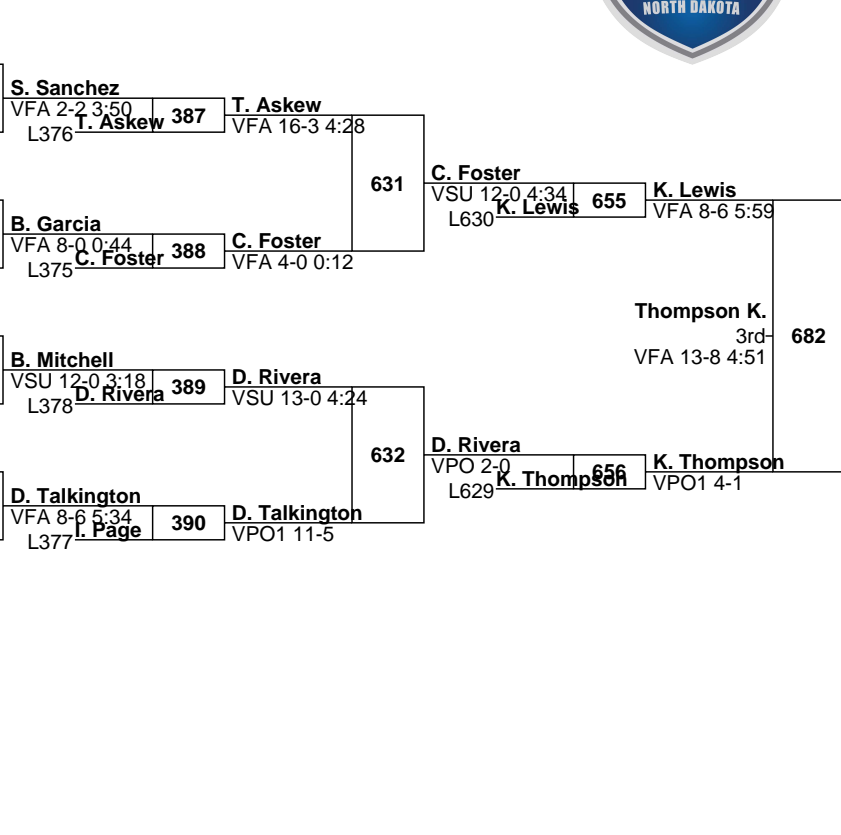

L312 S. Sanchez		
BYE		359
L313 R. Rodawald	L344	K. Hedrick
L314 B. Lynn Rush	L343	B. Lynn Rush
L315 D. Morrison	L343	B. Espino
L316 J. Carreras	L342	B. Garcia
L317 E. Demann	L341	A. Ashby
L318 J. Hartlein	L341	A. Ashby
L319 N. Maston	L340	B. Mitchell
L320 H. McDonald	L340	B. Mitchell
BYE		381
L321 S. Omari	L339	H. Schafer
L322 J. Katcheak	L338	A. Hardin
L323 A. Lopez	L338	A. Hardin
L324 H. Dickinson	L337	D. Talkington
L325 M. Oellermann	L337	D. Talkington
L655 C. Foster		
L656 D. Rivera		
L631 T. Askew		
L632 D. Talkington