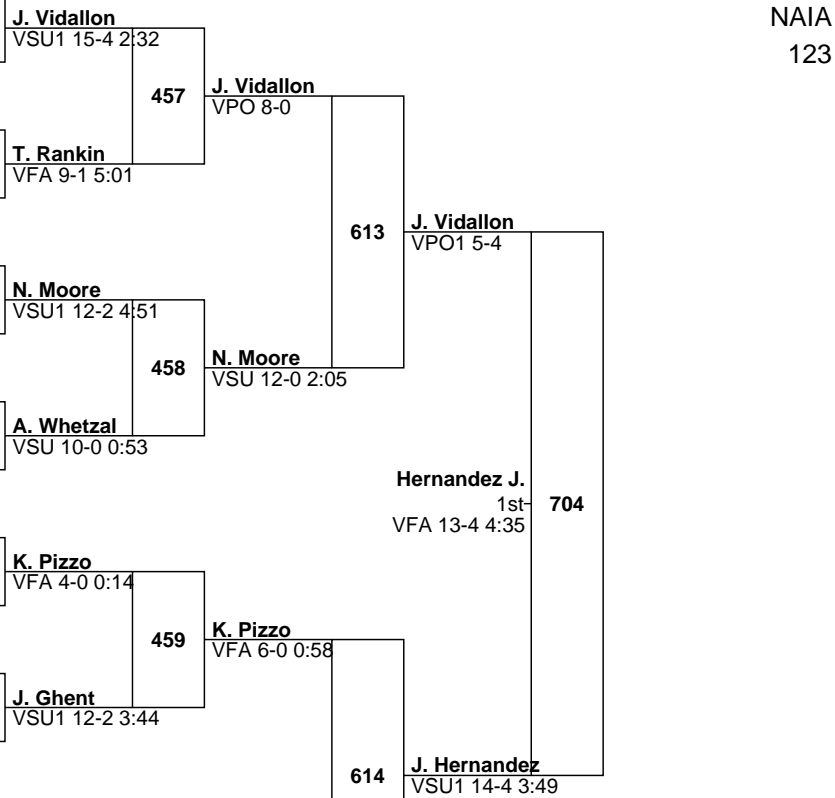

3 Katlyn Pizzo Campbellsville

Marissa Burt Jamestown	409	K. Pizzo	VFA 2-2 0:19
Kaelyn Siason Providence		K. Pizzo	425
Olivia Branson Baker	410	O. Branson	VFO
Anjelynn Baron Eastern Oregon		O. Branson	459
Geneva Winston Brewton-Parker	411	G. Winston	VPO1 8-4
Katy Figueroa York		G. Winston	426
6 Jacqueline Ghent Campbellsville	412	J. Ghent	VFO

7 Jasmin Davis Wayland Baptist

AlishatVan Scoy Saint Mary	413	J. Davis	VSU 10-0 4:23
Isabella Gonzalez Grand View		J. Davis	427
Korissa VanOver Indiana Tech	414	I. Gonzalez	VSU1 12-1 4:48
Avery Thomason Midland		I. Gonzalez	460
Tara Othman Southern Oregon	415	T. Othman	VSU 10-0 2:05
Akemi Garcia Lourdes		T. Othman	428
2 Jasmine Hernandez Lyon	416	J. Hernandez	VFA 6-0 0:30

B. Koonce

L401 G. Loza	429	B. Koonce	VFA 12-2 5:05
L402 J. Castaneda		T. Othman	445
L403 R. Cordova	430	R. Cordova	VSU 10-0 1:14
L404 J. Hernandez		J. Davis	446
L405 P. Enriquez	431	J. Hernandez	VFA 4-0 1:34
L406 M. Lopez-Garcia		G. Winston	447
L407 M. Selemani	432	M. Selemani	VSU1 14-2 3:51
L408 M. Burt		O. Branson	448
L409 K. Siason	433	M. Burt	VFO
L410 A. Baron		A. Burgos	449
L411 K. Figueroa	434	A. Baron	VFO
L412 A. Scoy		G. Konecny	450
L413 K. VanOver	435	A. Scoy	VFA 4-0 1:03
L414 A. Thomason		S. Weeks	451
L415 A. Garcia	436	A. Garcia	VFA 4-1 2:55
L416 T. Rankin		K. Martin	452

L647 T. Rankin		T. Rankin	VFA 13-1 2:31
L648 N. Moore	671	N. Moore	VFO

L615 J. Davis		G. Konecny	VSU1 13-2 2:27
L616 G. Konecny		G. Konecny	VPO1 7-3