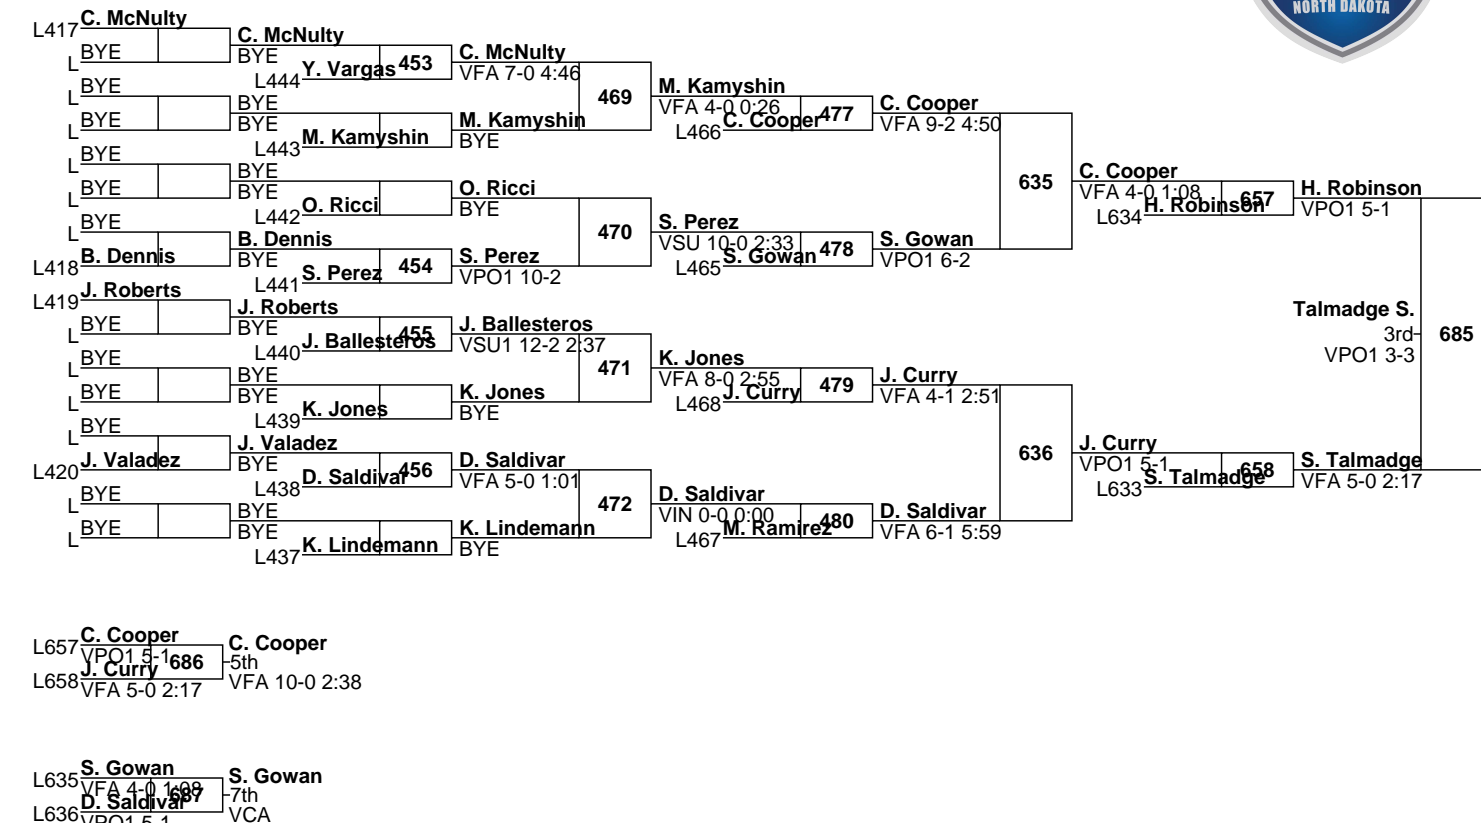

4 Chamira Cooper Cumberlands 418 C. Cooper VFA 4-0 0:50

3 Hunter Robinson Grand View H. Robinson VFA 5-0 0:50

Jordan Roberts Missouri Baptist 419 H. Robinson VFA 5-0 0:50

BYE 441 H. Robinson VPO 6-0

Sabrina Perez Providence S. Perez BYE

Olivia Ricci Wayland Baptist O. Ricci BYE

BYE 442 M. Ramirez VFA 5-0 1:29

BYE 6 Mahealani Ramirez Missouri Valley M. Ramirez BYE

7 Jennifer Curry Baker J. Curry BYE

Michelle Kamyshin Cumberlands 420 M. Kamyshin VFA 4-0 1:49

BYE 443 J. Curry VPO1 10-1

Yahaira Vargas Central Methodist Y. Vargas BYE

BYE 444 J. Nelson VSU 10-0 1:45

2 Jordan Nelson Life J. Nelson BYE

L417 C. McNulty C. McNulty BYE

BYE L444 Y. Vargas 453 VFA 7-0 4:46

BYE BYE L443 M. Kamyshin M. Kamyshin 469

BYE BYE L443 M. Kamyshin M. Kamyshin 477 C. Cooper VFA 9-2 4:50

BYE BYE L442 O. Ricci O. Ricci 470

BYE L442 O. Ricci O. Ricci 470 S. Perez VSU 10-0 2:33

L418 B. Dennis B. Dennis BYE S. Perez 454 VPO1 10-2

L419 J. Roberts J. Roberts BYE

BYE L440 J. Ballesteros 455 VSU1 12-2 2:37

BYE BYE L439 K. Jones K. Jones 471

BYE BYE L439 K. Jones K. Jones 479 J. Curry VFA 4-1 2:51

L420 J. Valadez J. Valadez BYE D. Saldivar 456 VFA 5-0 1:01

BYE L438 D. Saldivar 472 D. Saldivar VIN 0-0 0:00

BYE BYE L437 K. Lindemann K. Lindemann 480 M. Ramirez VFA 6-1 5:59

BYE L437 K. Lindemann K. Lindemann 480 M. Ramirez VFA 6-1 5:59

L657 C. Cooper VPO1 5-1 1686 C. Cooper 5th VFA 10-0 2:38

L658 J. Curry VFA 5-0 2:17

L635 S. Gowan VFA 4-0 1689 S. Gowan 7th VCA

L636 D. Saldivar VPO1 5-1