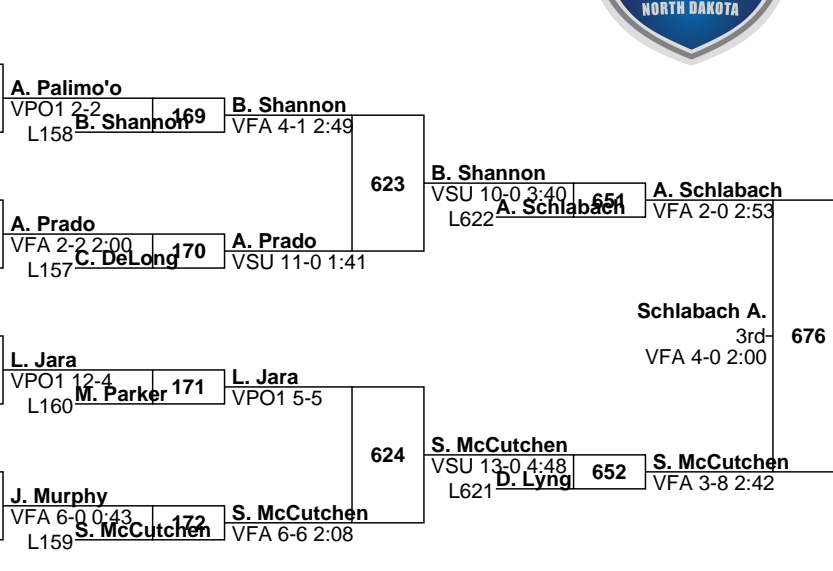

BYE		A. Palimo'o	
L108 A. Palimo'o		BYE	
L109 A. Jones		V. Herrera	142
L110 P. Kalish 133		A. Jones	
L111 A. Prado		C. Williams	143
BYE		BYE	
BYE		BYE	
L112 A. Montoya		A. Montoya	
L113 L. Gonsalves		L. Gonsalves	
BYE		BYE	
BYE		BYE	
L113A L. Jara		L. Jara	
L114 T. Hayase		R. Garcia	146A
BYE		BYE	
BYE		BYE	
L115 H. Budney 134		H. Budney	
L116 H. Budney 134		BYE