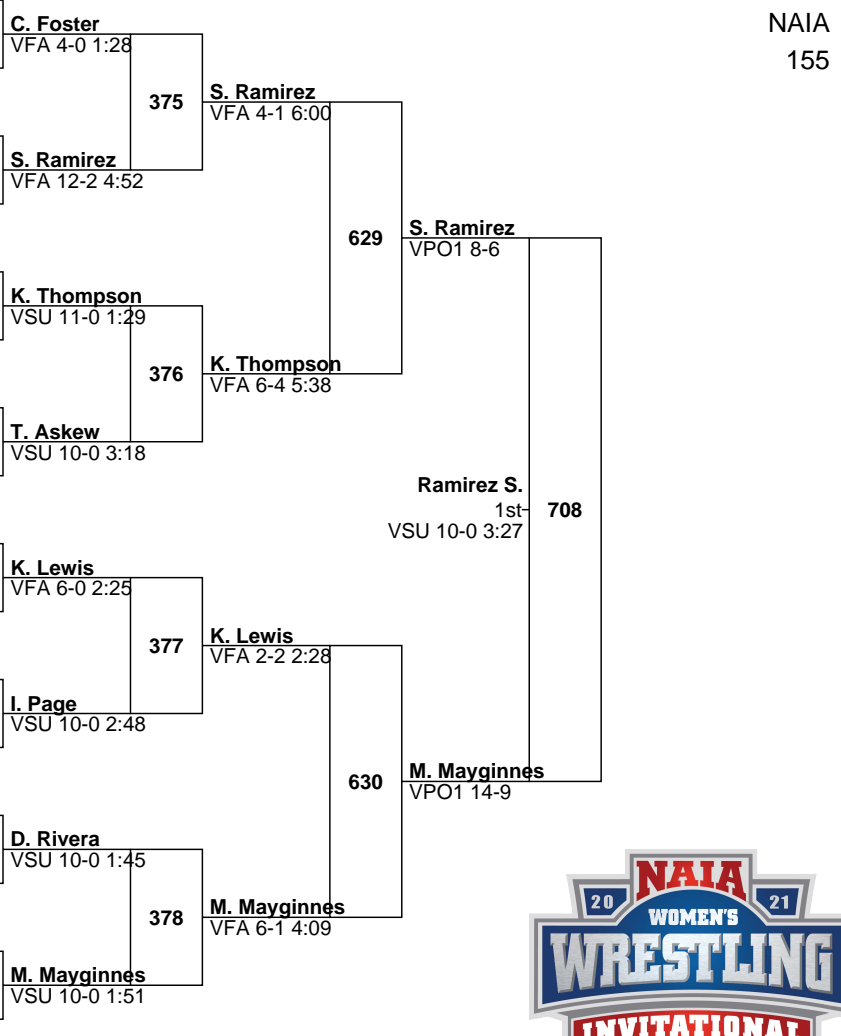

L312 S. Sanchez		
BYE		359
L313 R. Rodawald	L344	K. Hedrick
L314 B. Lynn Rush	L343	B. Lynn Rush
L315 D. Morrison	L343	B. Espino
L316 J. Carreras	L342	B. Garcia
L317 E. Demann	L341	A. Ashby
L318 J. Hartlein	L341	A. Ashby
L319 N. Maston	L340	B. Mitchell
L320 H. McDonald	L340	B. Mitchell
BYE		381
L321 S. Omari	L339	H. Schafer
L322 J. Katcheak	L338	A. Hardin
L323 A. Lopez	L338	A. Hardin
L324 H. Dickinson	L337	D. Talkington
L325 M. Oellermann	L337	D. Talkington
L655 C. Foster		
L656 D. Rivera		
L631 T. Askew		
L632 D. Talkington