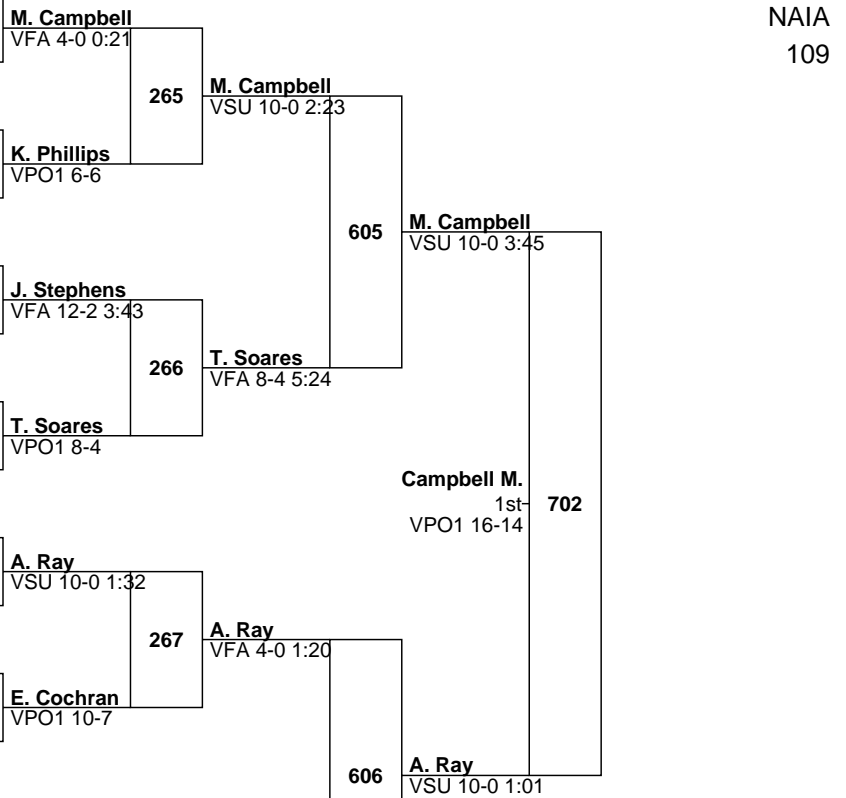

L201 M. Meek			
L202 N. Flores	233	M. Meek	VPO1 14-4
L203 L. Hunt			L232
L204 A. Halstead	234	L. Hunt	VSU1 12-2 2:39
L205 A. MarietHidalgo			L231
L206 L. Lincoln			L230
L207 A. Cokeley	235	L. Lincoln	VFA 2-0 0:56
L208 M. Childs			L229
L209 A. Martinez			L228
L210 J. Burkett-Erice	236	J. Burkett-Erice	VFA 8-10 4:51
L211 L. Megargee			L227
L212 M. Salazar			L226
L213 S. Scobee	237	S. Scobee	VFA 5-6 2:25

L643 K. Bartelt		E. Cochran	VFA 9-13 2:52
L644 E. Cochran	5th		VPO1 9-2

L607 K. Phillips		R. Sahagun	VSU 10-0 5:56
L608 R. Sahagun	7th		VPO1 5-5