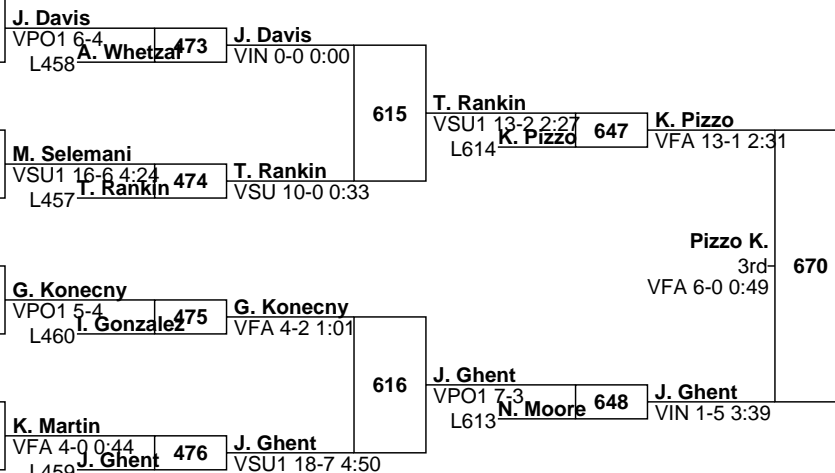

3 Katlyn Pizzo Campbellsville

Marissa Burt Jamestown	409	K. Pizzo	VFA 2-2 0:19
Kaelyn Siason Providence		K. Pizzo	425
Olivia Branson Baker	410	O. Branson	VFO
Anjelynn Baron Eastern Oregon		O. Branson	459
Geneva Winston Brewton-Parker	411	G. Winston	VPO1 8-4
Katy Figueroa York		G. Winston	426
6 Jacqueline Ghent Campbellsville	412	J. Ghent	VFO

7 Jasmin Davis Wayland Baptist

AlishatVan Scoy Saint Mary	413	J. Davis	VSU 10-0 4:23
Isabella Gonzalez Grand View		J. Davis	427
Korissa VanOver Indiana Tech	414	I. Gonzalez	VSU1 12-1 4:48
Avery Thomason Midland		I. Gonzalez	460
Tara Othman Southern Oregon	415	T. Othman	VSU 10-0 2:05
Akemi Garcia Lourdes		T. Othman	428
2 Jasmine Hernandez Lyon	416	J. Hernandez	VFA 6-0 0:30

B. Koonce

L401 G. Loza	429	B. Koonce	VFA 12-2 5:05
L402 J. Castaneda		T. Othman	445
L403 R. Cordova	430	R. Cordova	VSU 10-0 1:14
L404 J. Hernandez		J. Davis	446
L405 P. Enriquez	431	J. Hernandez	VFA 4-0 1:34
L406 M. Lopez-Garcia		G. Winston	447
L407 M. Selemani	432	M. Selemani	VSU1 14-2 3:51
L408 M. Burt		O. Branson	448
L409 K. Siason	433	M. Burt	VFO
L410 A. Baron		A. Burgos	449
L411 K. Figueroa	434	A. Baron	VFO
L412 A. Scoy		G. Konecny	450
L413 K. VanOver	435	A. Scoy	VFA 4-0 1:03
L414 A. Thomason		S. Weeks	451
L415 A. Garcia	436	A. Garcia	VFA 4-1 2:55
L416 T. Rankin		K. Martin	452

L647 T. Rankin		T. Rankin	VFA 13-1 2:31
L648 N. Moore	671	N. Moore	VFO

L615 J. Davis		G. Konecny	VSU1 13-2 2:27
L616 G. Konecny		G. Konecny	VPO1 7-3