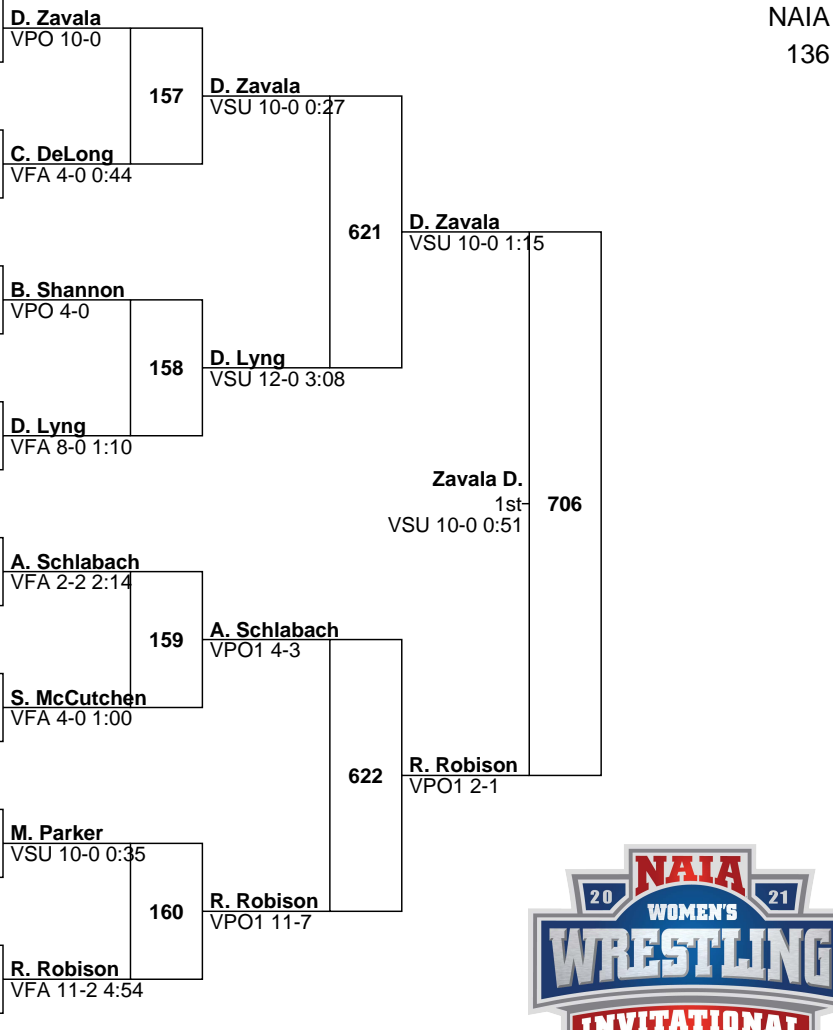

1 Desiree Zavala Wayland Baptist		D. Zavala	
BYE		BYE	
Jocelyn Murphy Missouri Valley		J. Murphy	125
Ashlee Palimo'o Midland	108	VFA 5-2 4:41	
Remy Vargas Jamestown		R. Vargas	
Abbie Jones Baker	109	VSU1 16-5 6:00	
Paige Kalish Brewton-Parker		C. DeLong	126
8 Charmayne DeLong Indiana Tech	110	VPO1 16-14	
5 Angelina Prado Life		B. Shannon	
Brigid Shannon Corban	111	VFA 2-0 2:14	
BYE		BYE	
Rebekah Garcia Lyon		R. Garcia	127
BYE		BYE	
Allyson Arrington Cumberlands		A. Arrington	
Andrea Montoya Central Methodist		BYE	
4 Destiny Lyng Oklahoma City	112	VFA 12-0 1:47	
3 Andrea Schlabach Grand View		A. Schlabach	
Lyric Gonsalves Ottawa	113	VPO1 6-4	
Amy Fuller Hastings		A. Fuller	129
BYE		BYE	
BYE		BYE	
Jaimes Clark Baker		J. Clark	
Savanna McCutchen Missouri Valley		BYE	
6 Luisita Jara Jamestown	113A	VFA 10-1 3:31	
7 Mattison Parker Oklahoma City		S. McCutchen	130
Taylor Hayase Midland	114	VFA 6-0 3:17	
BYE		BYE	
Carson Williams Corban		M. Parker	131
Victoria Herrera Saint Mary		C. Williams	
BYE		BYE	
Hailey Budney Cumberlands	115	V. Herrera	132
2 Randi Robison Campbellsville	116	VFA 8-0 5:01	